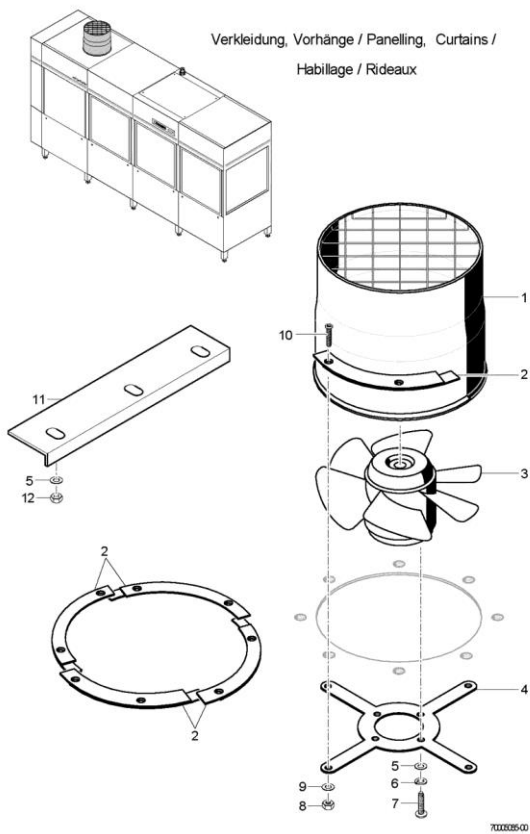

5 / 10

WKTS Verkleidung / Vorhänge

Wrasenlüfter

Pos.	Bezeichnung	Teile-Nr.:	St.	Bemerkung
1	Lüftergehäuse kpl.	70004801		
2	Flanschring kpl.	70004905	4	
3	Axialventilator: 50(60)HZ,1350UM/N,IP5	31 17 012		
4	Kreuzblech kpl.	70004900		
5	Scheibe: D5,4 X D18 X 1,6	22 05 302	4	
6	Federring: B5	23 03 300	4	
7	Sechskantschraube: M6 X 16; A70	20 01 305	4	
8	Sechskantmutter: M6 SELBSTSICHERND	21 05 306	8	
9	Scheibe: D8,4 X D17 X 1,6	22 01 303	8	
10	Senkschraube: M5 X 16	20 03 302	8	
11	Schieber: 1,0 X 74 X 520	70002886		
12	Sechskantmutter: M6 SELBSTSICHERND	21 05 304