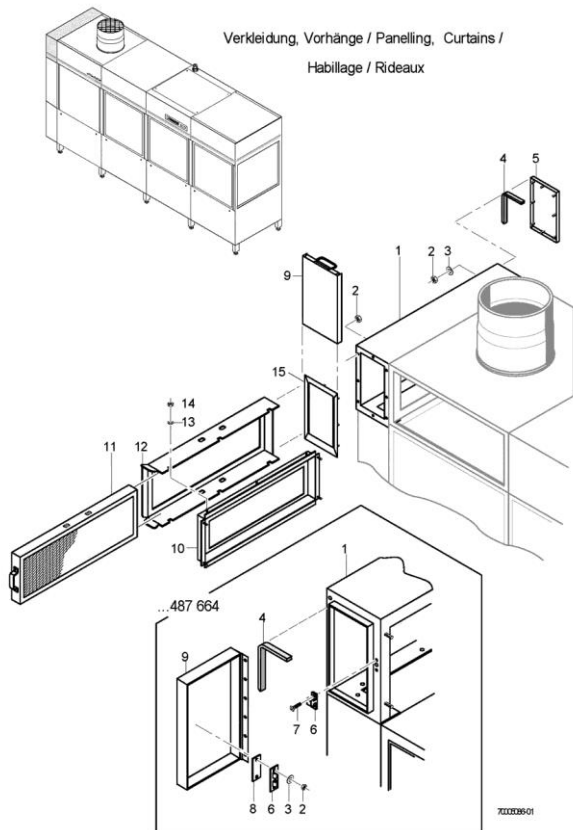

Bei nachträglicher Montage von Rückwandverkleidungen müssen Bolzen geschossen werden

5 / 10

WKTS Verkleidung / Vorhänge

Wrasenlüfter

Pos.	Bezeichnung	Teile-Nr.:	St.	Bemerkung
1	Lüftergehäuse kpl.	70004801		
2	Flanschring kpl.	70004905	4	
3	Axialventilator: 50(60)HZ,1350UM/N,IP5	31 17 012		
4	Kreuzblech kpl.	70004900		
5	Scheibe: D5,4 X D18 X 1,6	22 05 302	4	
6	Federring: B5	23 03 300	4	
7	Sechskantschraube: M6 X 16; A70	20 01 305	4	
8	Sechskantmutter: M6 SELBSTSICHERND	21 05 306	8	
9	Scheibe: D8,4 X D17 X 1,6	22 01 303	8	
10	Senkschraube: M5 X 16	20 03 302	8	
11	Schieber: 1,0 X 74 X 520	70002886		
12	Sechskantmutter: M6 SELBSTSICHERND	21 05 304		

7 / 10

WKTS Verkleidung / Vorhänge

Fettfilter

Pos.	Bezeichnung	Teile-Nr.:	St.	Bemerkung
1	Gehäuse kpl.	70003517		bis Masch Nr.: 487 664
2	Gehäuse kpl.	70005503		ab Masch Nr.: 487 665
3	Sechskantmutter: M4 SELBSTSICHERND	21 05 300		bis Masch Nr.: 487 664
4	Sperzahnmutter: M5	21 01 310		ab Masch Nr.: 487 665
5	Scheibe: D4,3 X D12 X 1,0	22 05 300		bis Masch Nr.: 487 664
6	Dichtungsprofil: 1,0 - 2,0MM	40 04 006		bis Masch Nr.: 487 664; Meterware 900 mm
7	Deckel kpl.: 20 X 175 X 350	70003528		bis Masch Nr.: 487 664
8	Deckel kpl.	70005498		ab Masch Nr.: 487 665
9	Kugelschnäpper: 60MM	28 05 009		bis Masch Nr.: 487 664
10	Senkschraube: M4 X 12	20 08 312		bis Masch Nr.: 487 664
11	Dielenblech: 1,5 X 10,5 X 60	70003572		bis Masch Nr.: 487 664
12	Tür kpl.	70003582		bis Masch Nr.: 487 664
13	Tür kpl.	70005495		ab Masch Nr.: 487 665
14	Konsole kpl.	70003507		
15	Fettscheider kpl.	70004438		
16	Zarge kpl.	70003514		
17	Scheibe: D5,3 X D15 X 1,2	22 05 301		
18	Sechskantmutter: M5 SELBSTSICHERND	21 05 302		
19	Wärmetauscher: H310 X L599 X T210	28 13 001		
20	Wärmetauscher: H310 X L599 X T210	28 13 008		Edelstahl
21	Führungsrahmen kpl.	70005598		ab Masch Nr.: 487 665