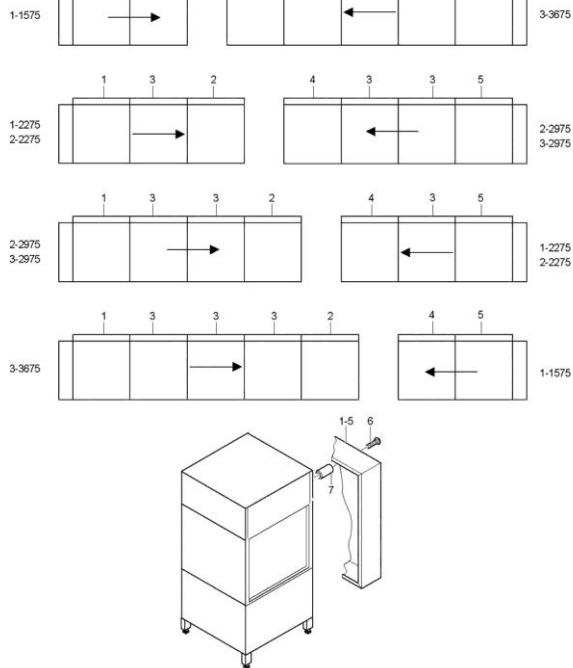

WKTS Verkleidung / Vorhänge

Rückwandverkleidung

Pos.	Bezeichnung	Teile-Nr.	St.	Bemerkung
1	Verkleidung links; 1,0 X 976 X 1353,5	70004754		
1	Verkleidung links; 1,0 X 1036 X 1703,5	70004680	mit Wärmerückgewinnung	
2	Verkleidung rechts; 1,0 X 801 X 1353,5	70003275		
3	Verkleidung Mitte; 1,0 X 736 X 1353,5	70003274		
4	Verkleidung links; 1,0 X 801 X 1353,5	70003273		
5	Verkleidung rechts R-L; 1,0 X 876 X 1353,5	70004554		
5	Verkleidung rechts; 1,0 X 1036 X 1703,5	70004555	mit Wärmerückgewinnung	
6	Schraube; M5 X 17,5; D11	70003721	4x je Verkleidung	
7	Distanzstück; D14 X 79; M5	70003244	4x je Verkleidung