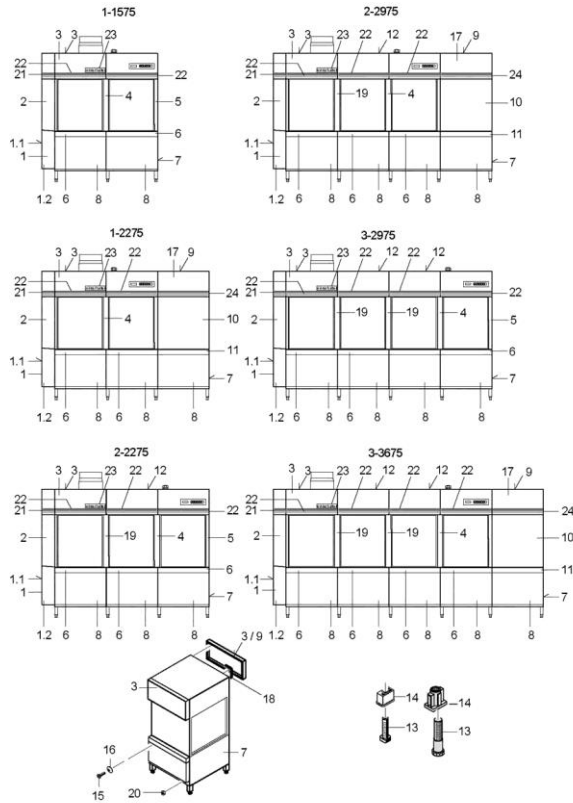

WKTS Verkleidung / Vorhänge

Verkleidung

Pos.	Bezeichnung	Teile-Nr.	St.	Bemerkung
1	Verkleidung kpl. L-R	7000461	L-R	
1	Verkleidung kpl. R-L	7000460	R-L	
1.1	Verkleidung kpl. seitlich	7000457	L-R	
1.1	Verkleidung kpl. seitlich	7000455	R-L	
1.2	Verkleidung vorn. 1,0 X 312,97 X 673,60	7000459	L-R	
1.2	Verkleidung vorn. 1,0 X 312,92 X 673,58	7000456	R-L	
2	Verkleidung Einlauf kpl. L-R; 38,5 X 210 X 710	7000328	L-R	
2	Verkleidung Einlauf kpl. R-L; 38,5 X 210 X 710	7000327	R-L	
3	Deckel kpl.	70004071		
4	Verkleidung Mitte; 1,0 X 143 X 746,5	70003186		
5	Verkleidung rechts; 1,0 X 108 X 746,5	70003182	L-R	
5	Verkleidung links; 1,0 X 108 X 746,5	70003180	R-L	
6	Wasserrinne kpl.	70003198	...	418 109
6	Wasserrinne kpl.	70005759	418 110	
7	Verkleidung kpl. L-R; 7,0 X 521,9 X 668,6	70003106	...	418 109 ; L-R
7	Verkleidung kpl. L-R; 7,0 X 521,9 X 668,6	70004899	418 110 ; L-R	
7	Verkleidung kpl. R-L; 7 X 521,9 X 668,6	70003107	...	418 109 ; R-L
7	Verkleidung kpl. R-L; 70004940	418 110 ; R-L		
8	Verkleidung kpl.	70002922	...	418 109
8	Verkleidung kpl.	70004918	418 110	...
9	Deckel kpl.	70005128	Trockenzone gerade 6KW; ...	487 304
9	Deckel kpl.	70005256	Trockenzone gerade 12KW; ...	487 304
9	Deckel kpl.	70004071	Trockenzone gerade ;	487 305
9	Deckel kpl.	70005145	Trockenzone Eck 6KW; ...	486 222
9	Deckel kpl.	70005266	Trockenzone Eck 12KW; ...	486 222
9	Deckel kpl.	70004072	Trockenzone Eck ;	486 223
10	Verkleidung Trockenz. kpl. L-R; 38,5 X 716 X 735	70003238	L-R	
10	Verkleidung Trockenz. kpl. R-L; 38,5 X 716 X 735	70003239	R-L	
11	Wasserrinne kpl.	70004927		
12	Deckel; 0,80 X 344 X 693,8	70003191		
13	Fussstollen; G 3/4"; 32 X 32 X 100	35 01 064		
13	Fussstollen; RD26 X 1/8; SW40 X 135	61004786		
14	Gewindeeinsatz; G 3/4"; 42 X 62 X 50	35 01 063		
14	Gewindeeinsatz; RD26 X 1/8; 39 X 59 X 85	61004787		
15	Schraube; M5 X 17,5; D11	70003721	...	418 109
15	Linse/Schraube m. Innensechsk.; M5 X 16 MT FLANSCH	20 10 307	418 110	...
16	Scheibe; D7,2 X D26 X 5,14	70003195	...	418 109
17	Deckel kpl.	70004071	Trockenzone gerade	
17	Deckel kpl.	70004072	Trockenzone Eck	
18	Dichtungsprofil; 1,0 - 2,0MM	40 04 006	2000 mm; Meterware	
19	Verkleidung L-R; 1,0 X 143 X 746,5	70003208	L-R	
19	Verkleidung R-L; 1,0 X 143 X 752,5	70003225	R-L	
20	Sperrzahnmutter; M5	21 01 310		
21	Zierstreifen; 0,4 X 50 X 165	70004481		
22	Zierstreifen; 0,4 X 50 X 692	70003317		
23	Schrittstreifen; 0,5 X 68 X 328	70003319		
24	Zierstreifen; 0,4 X 50 X 692	70003317	Trockenzone gerade	
24	Zierstreifen; 0,4 X 50 X 785,5	70003613	Trockenzone Eck