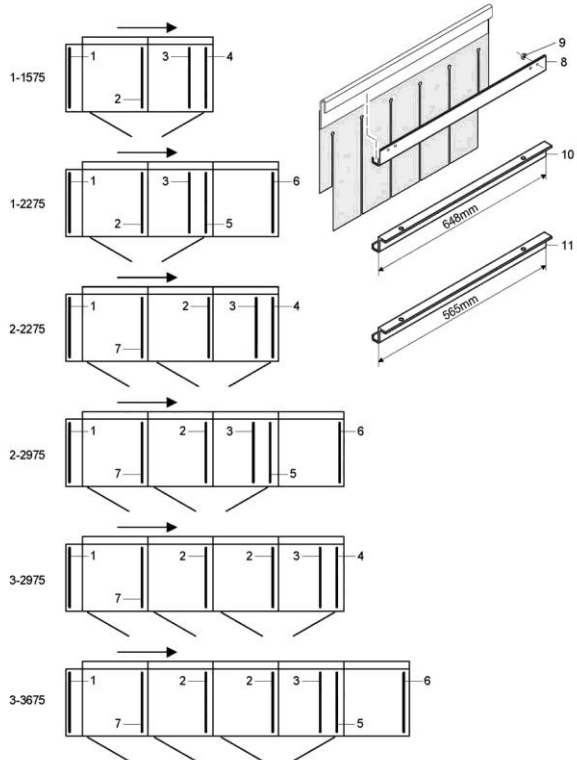

WKTS Verkleidung / Vorhänge

Vorhänge

Pos.	Bezeichnung	Teile-Nr.:	St.	Bemerkung
1	Vorhang kpl.; 500 X 650	70003084		
2	Vorhang kpl.; 380 X 650	70003991		
3	Vorhang kpl.; 335 LG	70002272		
4	Vorhang kpl.; 350 X 650	70003098		
5	Vorhang kpl.; 500 X 610	70003561		
6	Vorhang kpl.; 500 X 650	70003084		ab Masch.Nr.: 487 305; Trockenzone gerade
6	Vorhang kpl.; 500 X 610	70003561		ab Masch.Nr.: 486 223; Trockenzone Eck
7	Vorhang kpl.; 460 X 650	70004395		
8	Halter; 1,0 X 51 X 540,5	70004402		
9	Sechskantmutter; M6 SELBSTSICHERND	21 05 304		
10	Vorhängeinhängung Mitte; 1,0 X 64 X 648	72000611		PNN-Zone
11	Vorhängeinhängung aussen; 1,0 X 64 X 565	70200135		PNN-Zone